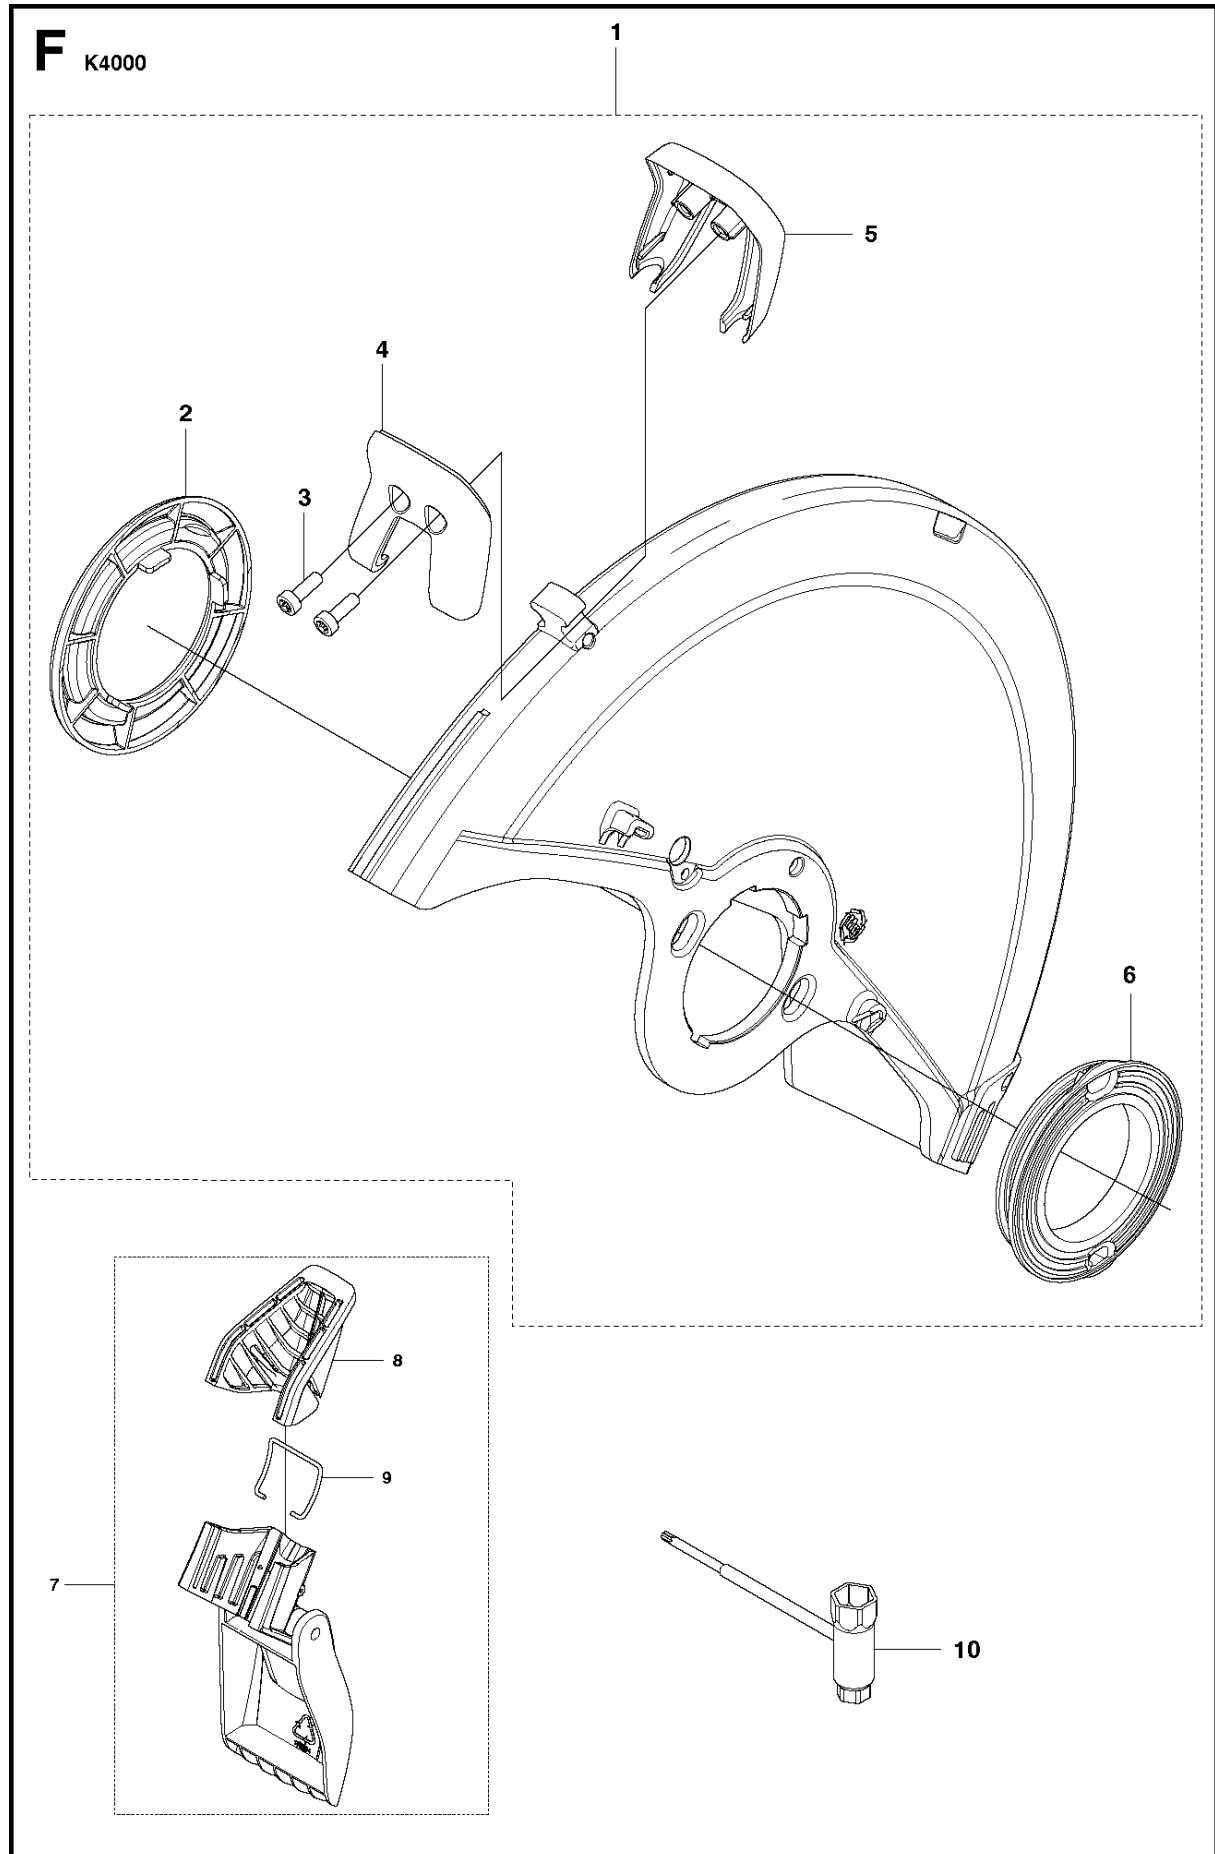

GUARDS

K 4000, 2018-03

Ref	Part No	Description	Remark	QTY KIT
1	577 71 69-01	WHEEL GUARD	Incl. 2 - 6	1
2	576 78 61-01	ADAPTER		1
3	504 90 94-14	SCREW ITXSCT		2
4	576 79 77-01	HANDLE HALF		1
5	576 79 76-01	HANDLE HALF		1
6	506 26 63-02	LINING		1
7	577 93 53-01	SPRAY GUARD ASSY	Incl. 8-9	1
8	576 63 10-01	LOCKING HANDLE		1
9	576 63 15-01	SPRING		1
10	506 38 26-01	TOOL		1