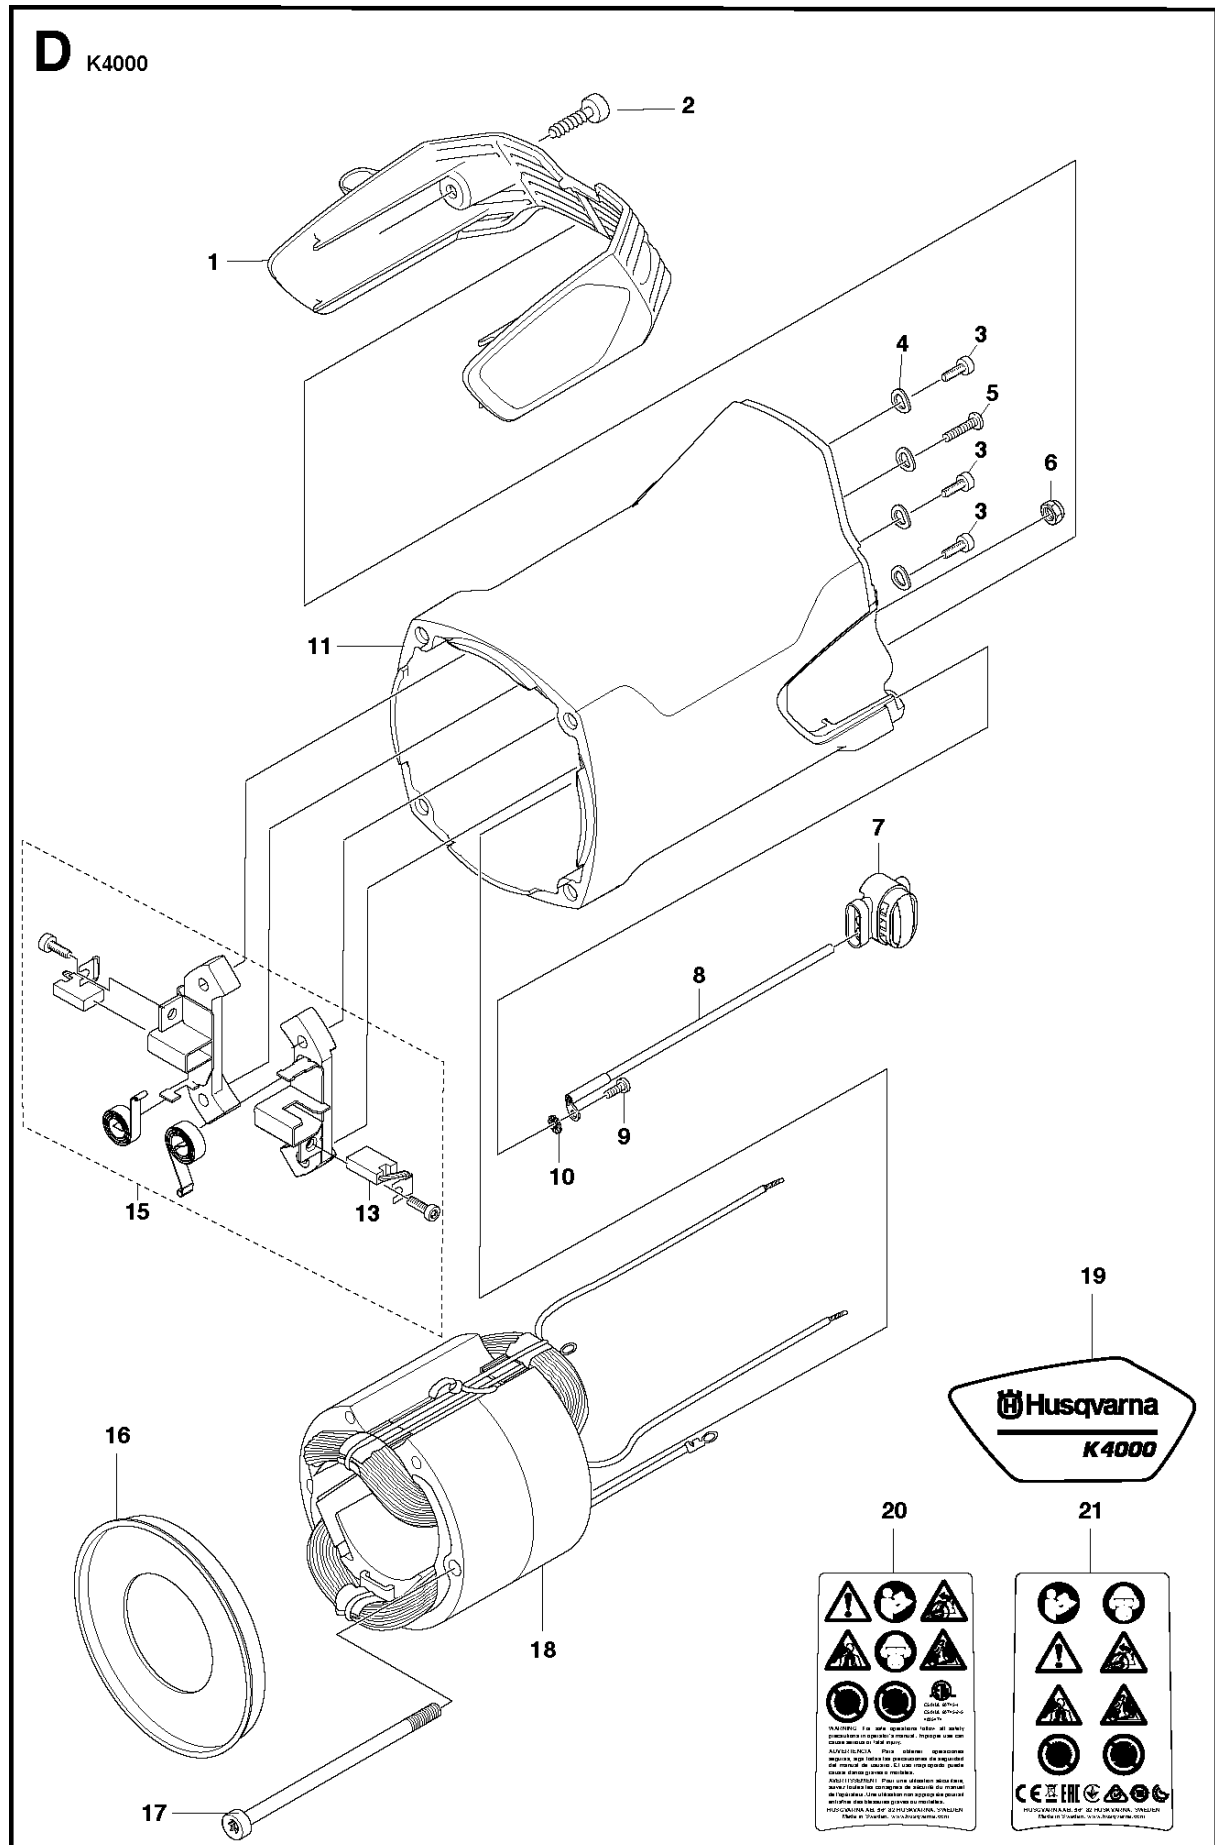

SPARE PARTS LIST

POWER CUTTERS

K 4000, 2018-03

A K4000

HANDLE

K 4000, 2018-03

Ref	Part No	Description	Remark	QTY KIT
1	589 53 01-01	SCREW ITXSCT		4
2	589 58 33-01	SCREW		4
3	577 48 19-01	SPRING		1
4	589 65 73-02	LOCKING BUTTON		1
5	590 93 57-01	SCREW		2
6	531 03 18-87	CLIP		1
7	577 01 01-05	HOLDER ASSY	100-120V, incl 8	1
7	577 01 01-06	HOLDER ASSY	230V, incl 8	1
8	578 03 26-01	SLEEVE	100-120V	1
8	578 03 24-01	SLEEVE	230V	2
9	531 03 18-83	SWITCH		1
10	582 33 02-01	HANDLE HALF		1
11	582 33 03-01	HANDLE HALF		1

B K4000

MOTOR

K 4000, 2018-03

Ref	Part No	Description	Remark	QTY KIT
1	577 06 66-01	RUBBER BUSHING		1
2	503 25 09-01	BEARING		1
3	579 25 62-01	SCREW		1
4	582 58 66-02	ROTOR	100-120V	1
4	582 58 66-01	ROTOR	230V	1
5	735 31 33-10	CIRCLIP		1
6	505 53 03-51	SPRING WASHER		1
7	531 07 39-44	BALL BEARING		1
8	505 53 03-16	SPACER		1
9	505 53 03-41	FELT		1
10	505 53 03-52	SPACER		1
11	505 53 03-19	SPACER		1
12	506 09 86-02	PINION		1
13	523 12 24-02	NUT		1

GEARS

K 4000, 2018-03

Ref	Part No	Description	Remark	QTY KIT
1	581 85 52-01	SCREW		1
2	506 07 09-01	FLANGE WASHER	JP	2
2	583 87 44-01	FLANGE	RoW	2
3	581 60 54-03	BUSHING	JP	1
3	578 39 82-01	BUSHING	RoW	1
4	506 32 48-01	SUPPORT FLANGE		1
5	505 57 41-16	SCREW ITXSCM		3
6	506 26 65-01	FLANGE		1
7	503 21 53-10	SCREW ITXSCM		2
8	506 26 64-01	SCREEN		1
9	544 40 32-01	GEAR SET	Incl. 10 - 16	1
10	506 28 84-01	SCREEN		1
11	503 25 21-01	BALL BEARING		1
12	506 41 28-01	BLADE SHAFT		1
13	505 57 41-20	SCREW ITXSCM		4
14	523 05 62-01	GASKET		1
15	531 03 18-75	GEAR WHEEL	Incl. 17	1
16	738 22 00-15	BALL BEARING		1
17	506 09 86-02	PINION		1